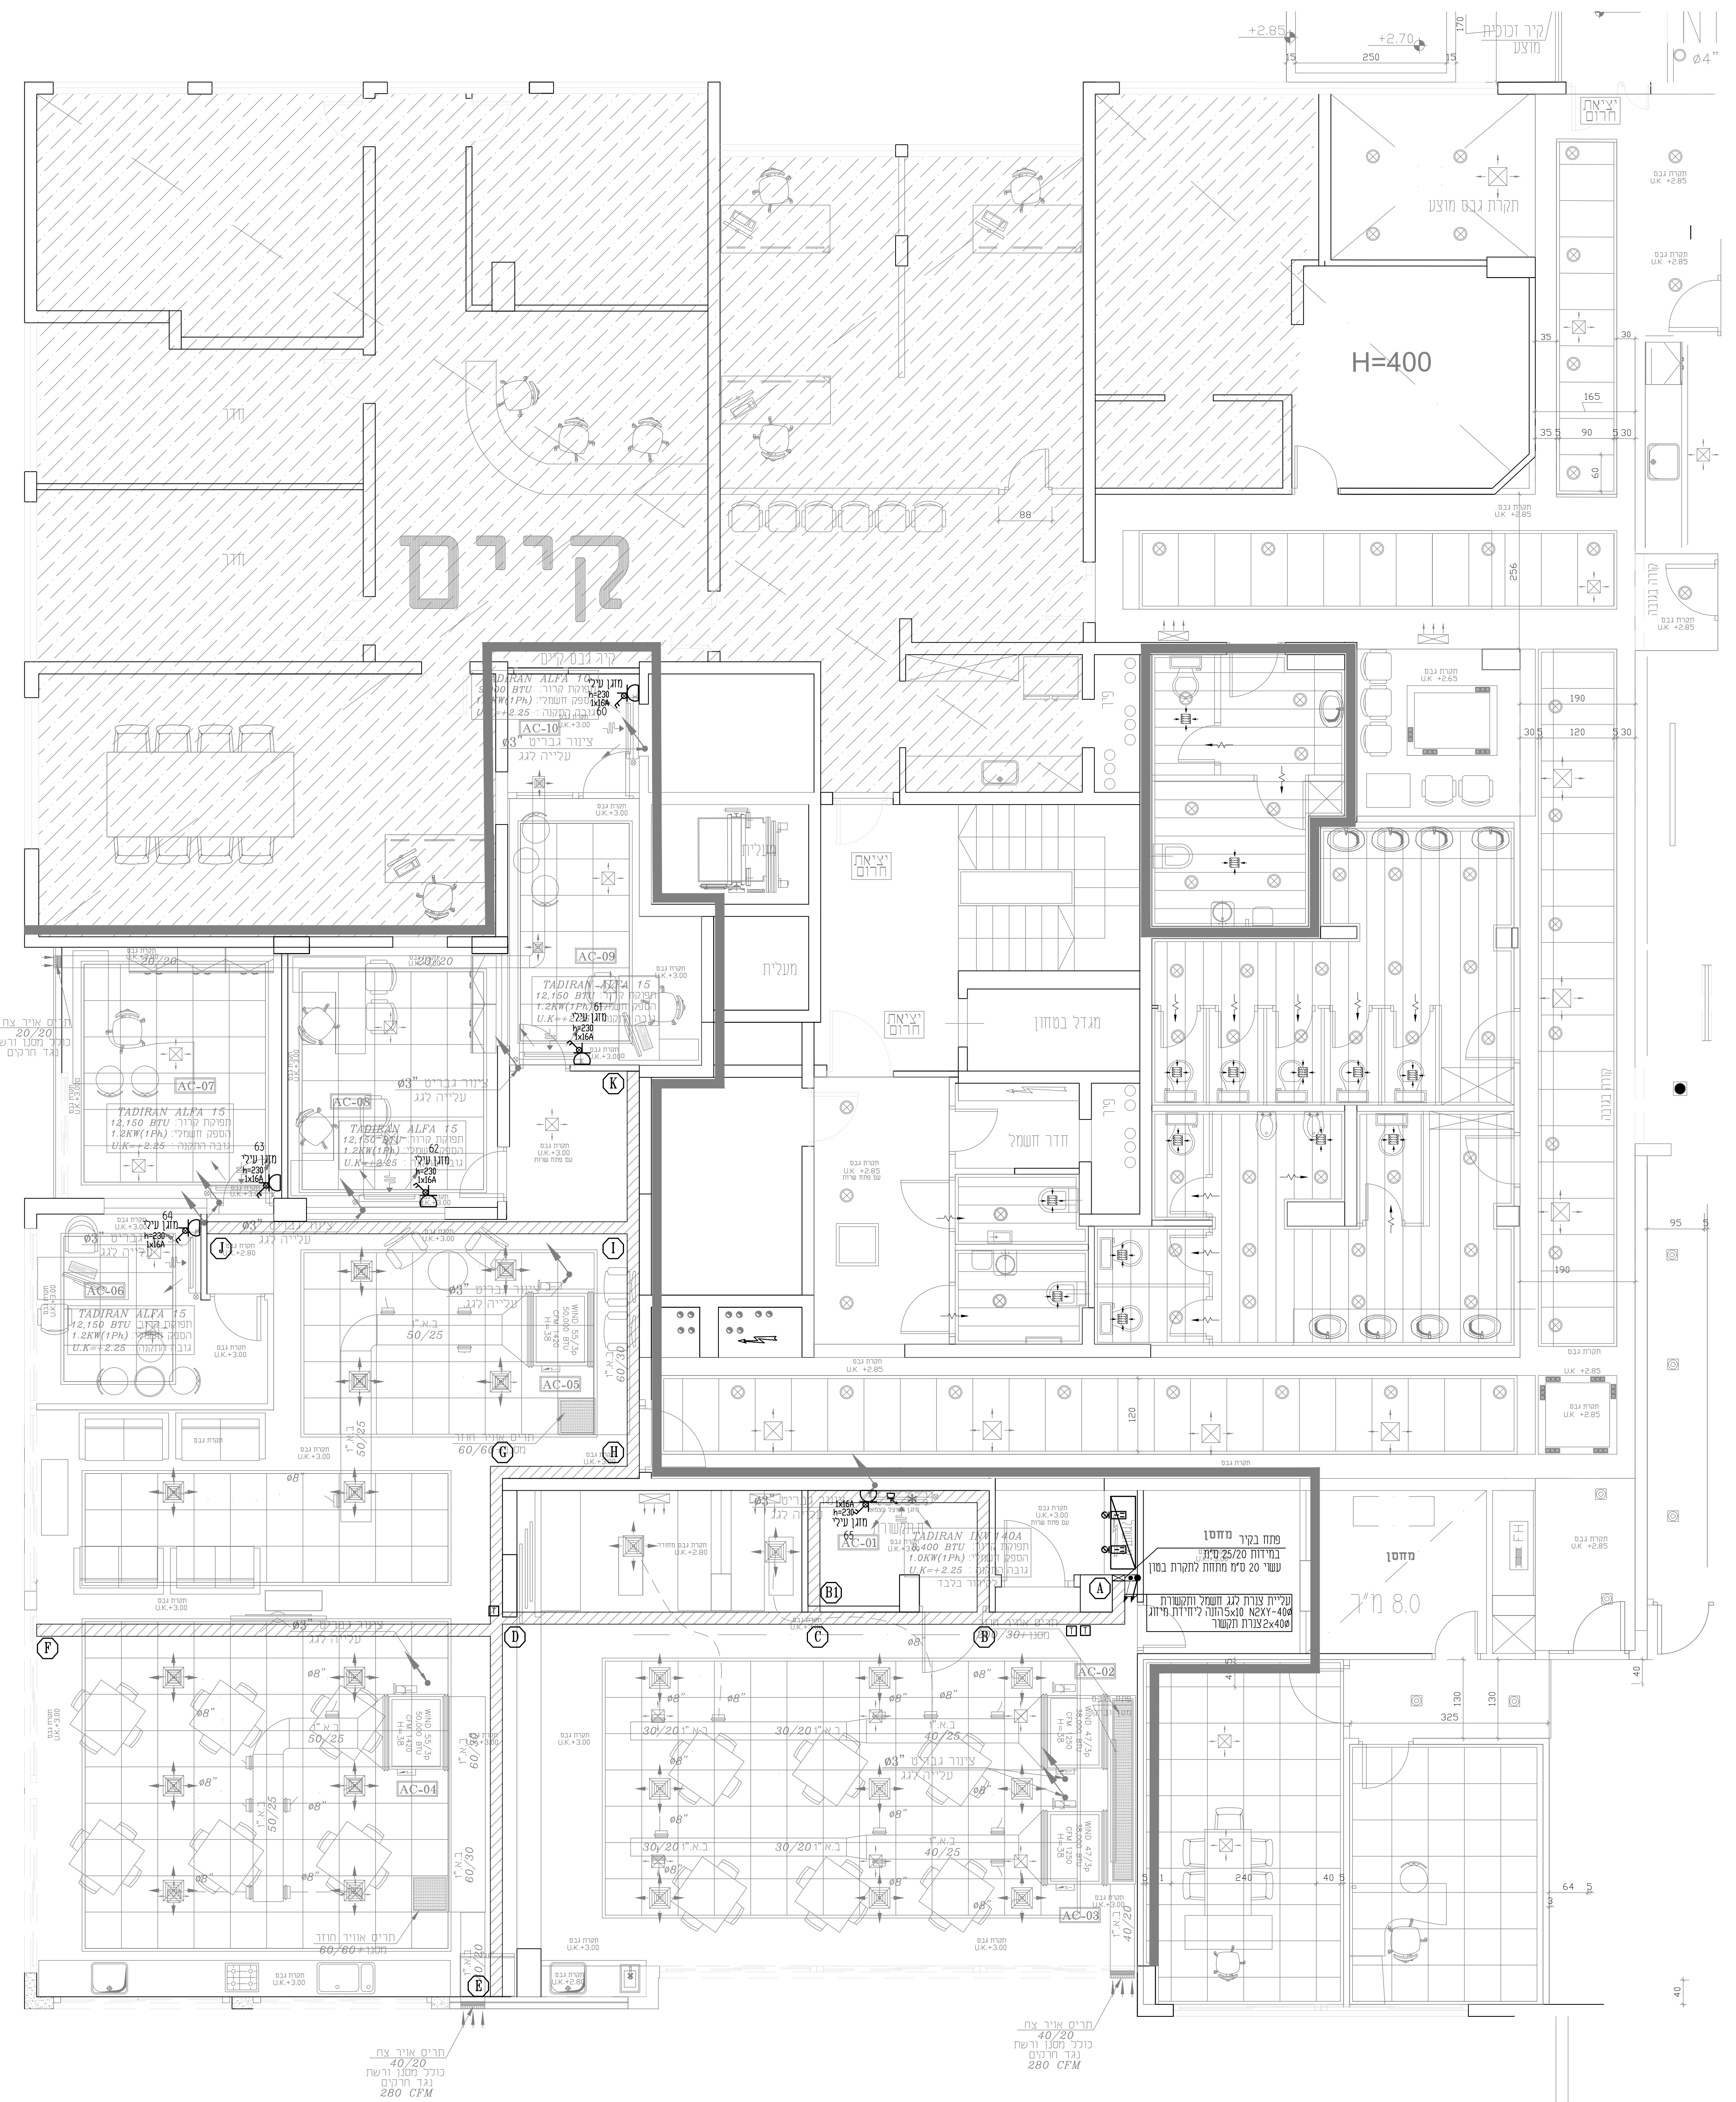

**מקרא כוז:**

-  גובה קומה 400 (א"מ או פ"מ אולם)
-  גובה קומה 250 (א"מ או פ"מ אולם)
-  גובה קומה 150 (א"מ או פ"מ אולם)
-  גובה קומה 100 (א"מ או פ"מ אולם)
-  גובה קומה 50 (א"מ או פ"מ אולם)
-  גובה קומה 25 (א"מ או פ"מ אולם)
-  גובה קומה 12.5 (א"מ או פ"מ אולם)
-  גובה קומה 6.25 (א"מ או פ"מ אולם)
-  גובה קומה 3.125 (א"מ או פ"מ אולם)
-  גובה קומה 1.56 (א"מ או פ"מ אולם)
-  גובה קומה 0.78 (א"מ או פ"מ אולם)
-  גובה קומה 0.39 (א"מ או פ"מ אולם)

-  גובה קומה 400 (א"מ או פ"מ אולם)
-  גובה קומה 250 (א"מ או פ"מ אולם)
-  גובה קומה 150 (א"מ או פ"מ אולם)
-  גובה קומה 100 (א"מ או פ"מ אולם)
-  גובה קומה 50 (א"מ או פ"מ אולם)
-  גובה קומה 25 (א"מ או פ"מ אולם)
-  גובה קומה 12.5 (א"מ או פ"מ אולם)
-  גובה קומה 6.25 (א"מ או פ"מ אולם)
-  גובה קומה 3.125 (א"מ או פ"מ אולם)
-  גובה קומה 1.56 (א"מ או פ"מ אולם)
-  גובה קומה 0.78 (א"מ או פ"מ אולם)
-  גובה קומה 0.39 (א"מ או פ"מ אולם)

**תחנת רשת לחימום ותקשורת ועובי דופן**

סדר סדרה	תחנת רשת	תחנת רשת
A-B	40/85	10/85
B-C	40/85	10/85
C-D	40/85	10/85
D-E	20/85	10/85
E-F	20/85	10/85
F-G	20/85	10/85
G-H	20/85	10/85
H-I	20/85	10/85
I-J	10/85	10/85
J-K	10/85	10/85