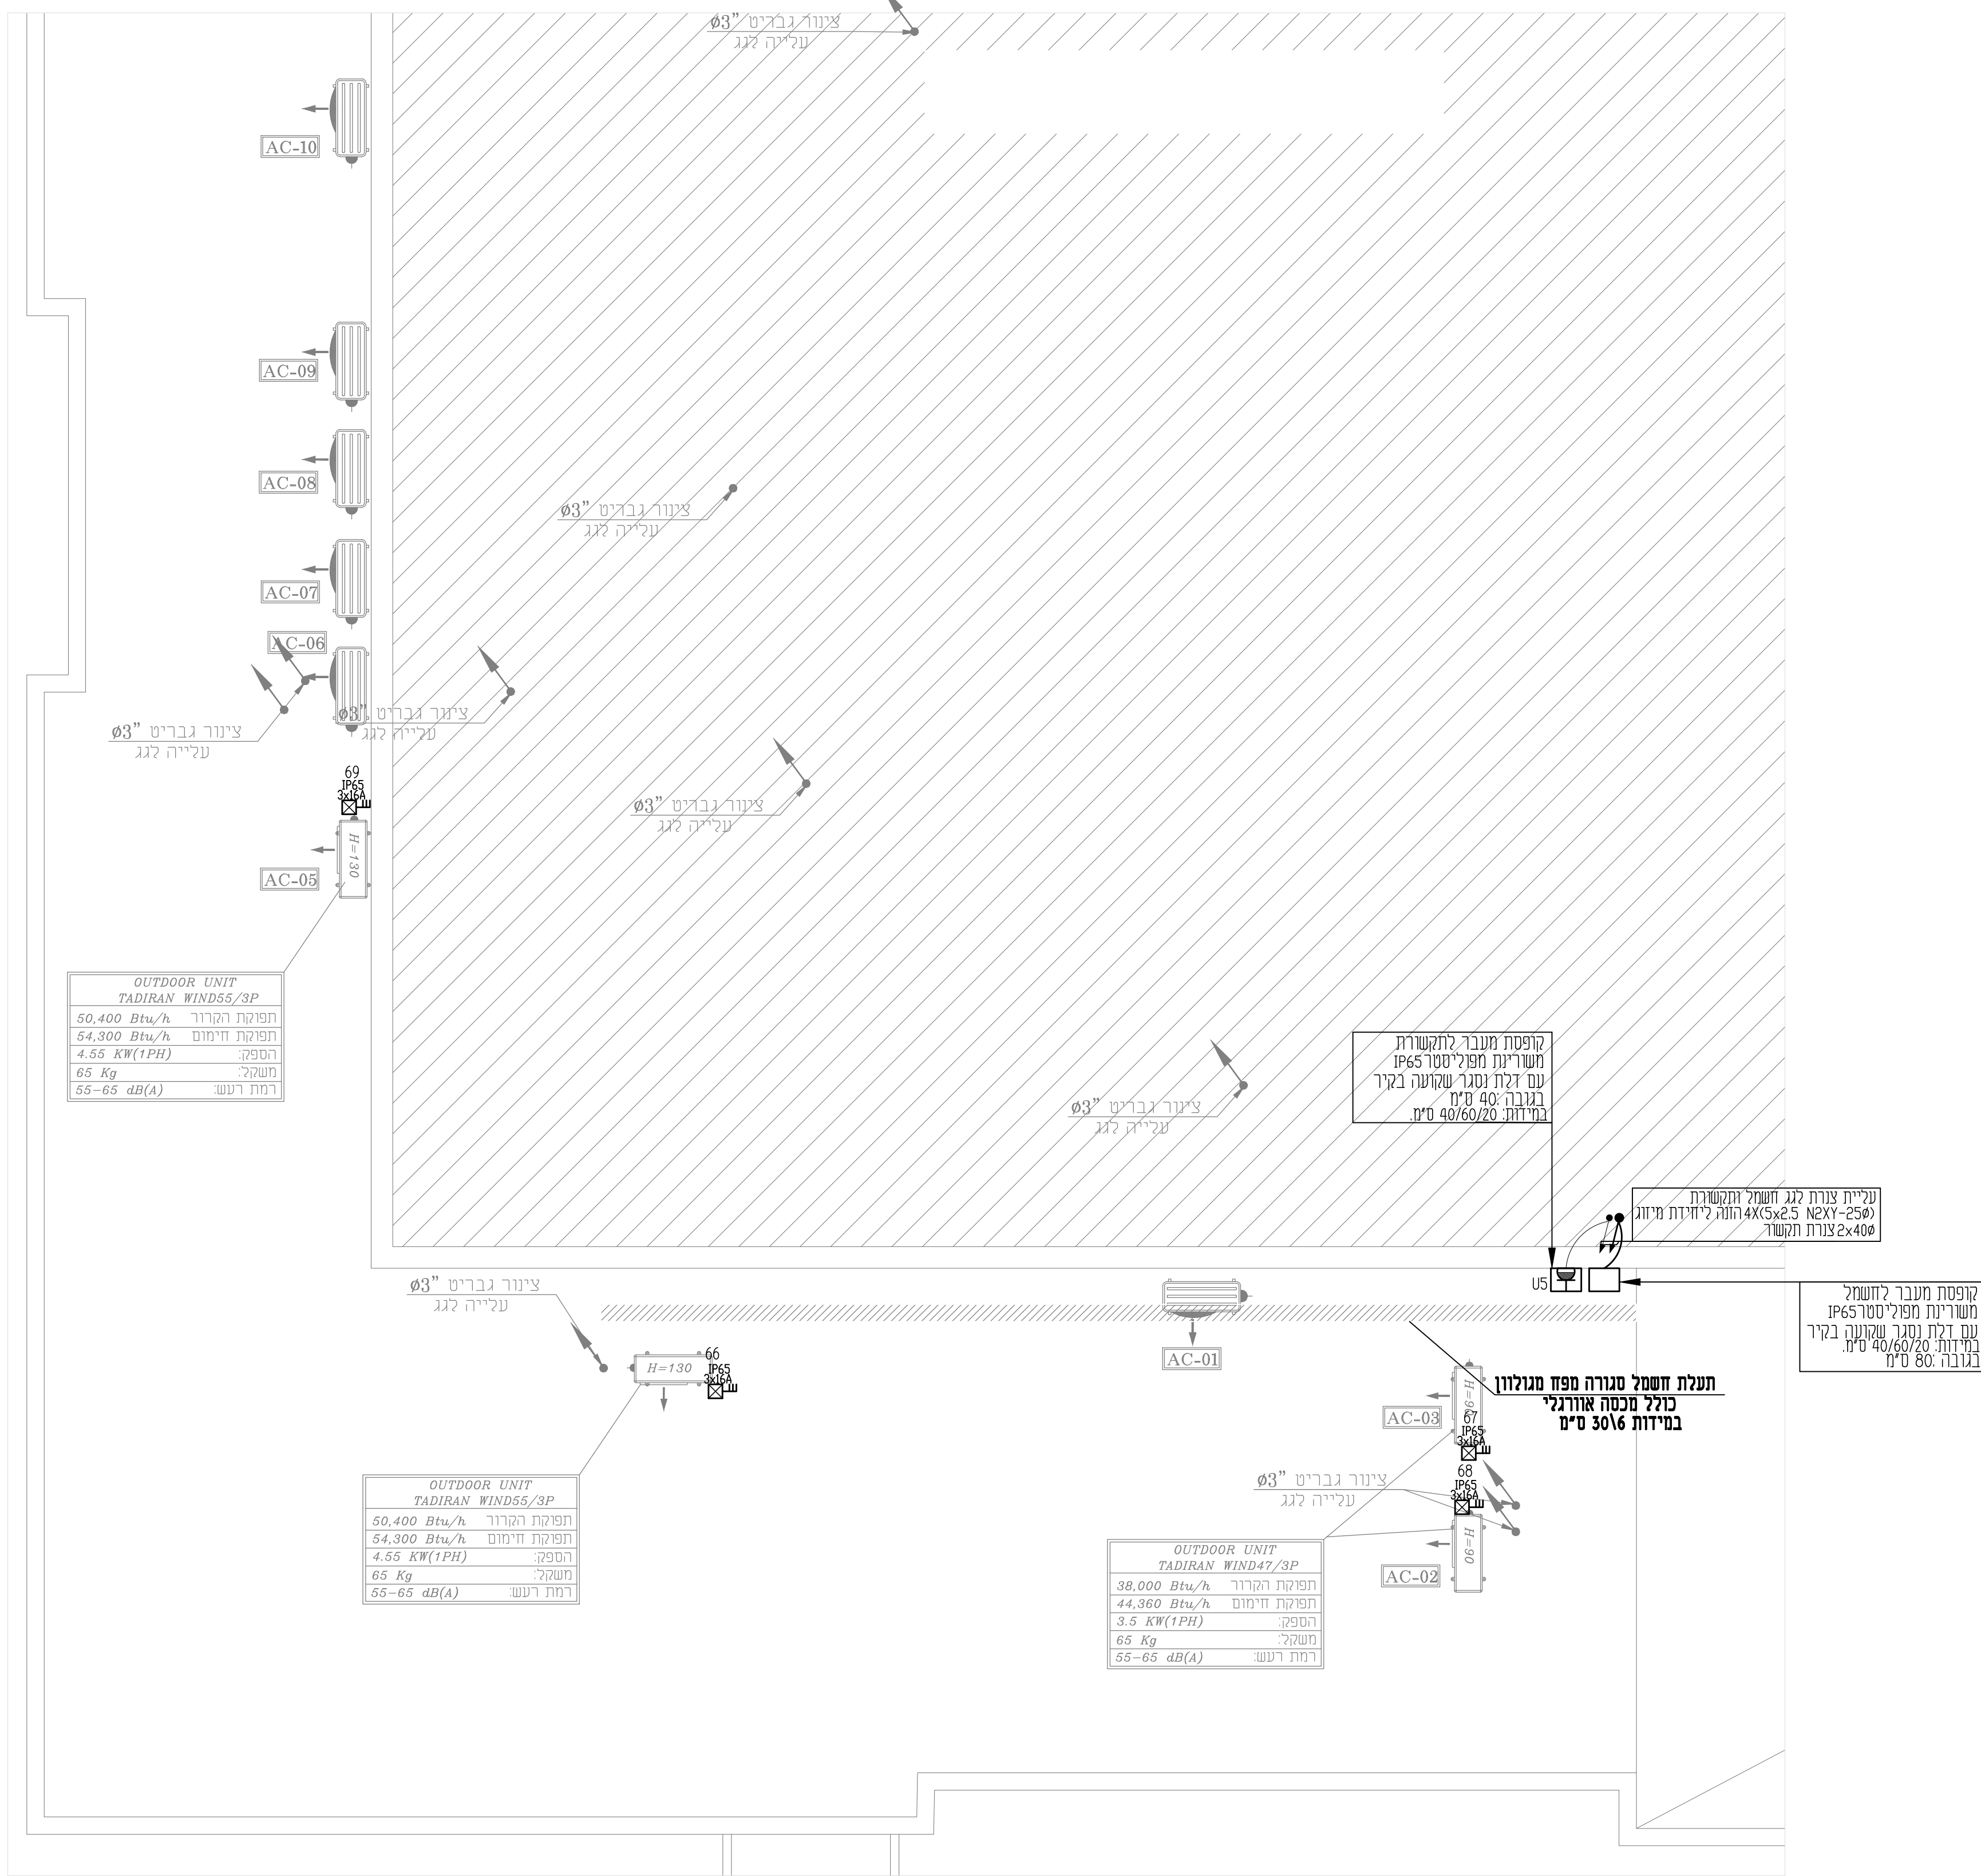

**מקרא כוז:**

-  גובה קומה 400 (א"מ או פ"מ אולם)
-  גובה קומה 250 (א"מ או פ"מ אולם)
-  גובה קומה 150 (א"מ או פ"מ אולם)
-  גובה קומה 100 (א"מ או פ"מ אולם)
-  גובה קומה 50 (א"מ או פ"מ אולם)
-  גובה קומה 25 (א"מ או פ"מ אולם)
-  גובה קומה 12.5 (א"מ או פ"מ אולם)
-  גובה קומה 6.25 (א"מ או פ"מ אולם)
-  גובה קומה 3.125 (א"מ או פ"מ אולם)
-  גובה קומה 1.56 (א"מ או פ"מ אולם)
-  גובה קומה 0.78 (א"מ או פ"מ אולם)
-  גובה קומה 0.39 (א"מ או פ"מ אולם)

-  גובה קומה 400 (א"מ או פ"מ אולם)
-  גובה קומה 250 (א"מ או פ"מ אולם)
-  גובה קומה 150 (א"מ או פ"מ אולם)
-  גובה קומה 100 (א"מ או פ"מ אולם)
-  גובה קומה 50 (א"מ או פ"מ אולם)
-  גובה קומה 25 (א"מ או פ"מ אולם)
-  גובה קומה 12.5 (א"מ או פ"מ אולם)
-  גובה קומה 6.25 (א"מ או פ"מ אולם)
-  גובה קומה 3.125 (א"מ או פ"מ אולם)
-  גובה קומה 1.56 (א"מ או פ"מ אולם)
-  גובה קומה 0.78 (א"מ או פ"מ אולם)
-  גובה קומה 0.39 (א"מ או פ"מ אולם)

**תחנת רשת לחימום ותקשורת ועובי דופן**

סדר סדרה	תחנת רשת	תחנת רשת
A-B	40/85	10/85
B-C	40/85	10/85
C-D	40/85	10/85
D-E	20/85	10/85
E-F	20/85	10/85
F-G	20/85	10/85
G-H	20/85	10/85
H-I	20/85	10/85
I-J	10/85	10/85
J-K	10/85	10/85